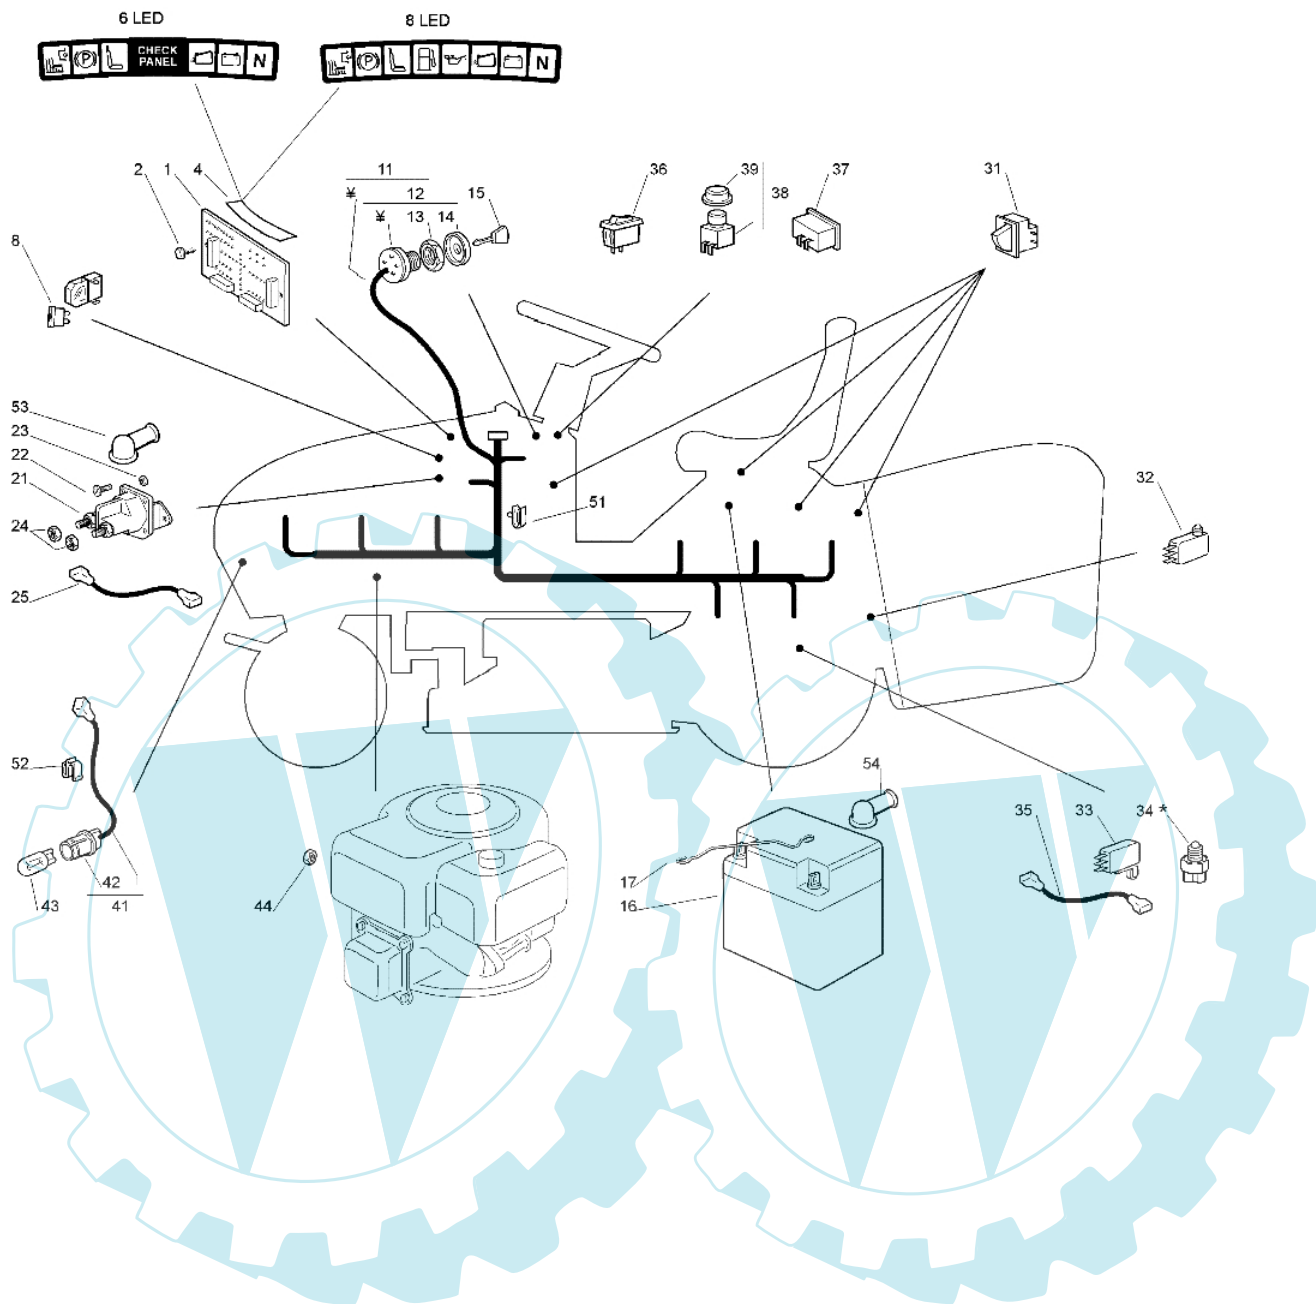

OM 102C/17,5H Cat.2006 - Elektrischeile

Bild Nr.	Anz.	Teilenummer	Beschreibung	Technische Nachricht
1	1	G25722413E1	Lochkarte	
2	3	G12735105E0	Schraube	
4	1	G25420005E0	Membrane	
8	1	G25430230E0	Feder	
11	1	G18565351E0	Schultz	
12	1	G18210016E1	Schlüssel	
13	1	G18736110E0	Relais	
14	2	G12791011E0	Schraube	
15	2	G12360352E0	Mutter	
16	1	G18120002E1	Batterie	
17	2	G12292102E0	Mutter	
21	2	G18459100E0	Glühlampe	
22	3	G19410606E0	Schalter	
22	4	G19410606E0	Schalter	
23	1	G19410605E1	Schalter	
24	1	G19410609E0	Schalter	
25	-	-	Nicht verfügbar für diesen produkt	
31	1	G33320504E0	Sicherung	
32	1	G18564861E1	Stecker	
33	1	G18564864E1	Stecker	
35	-	-	Nicht verfügbar für diesen produkt	
36	-	-	Nicht verfügbar für diesen produkt	
37	1	G18203852E0	Stecker	
38	-	-	Nicht verfügbar für diesen produkt	
39	-	-	Nicht verfügbar für diesen produkt	
41	-	-	Nicht verfügbar für diesen produkt	
42	-	-	Nicht verfügbar für diesen produkt	
43	1	G33340036E0	Sicherung	
44	-	-	Nicht verfügbar für diesen produkt	
51	-	-	Nicht verfügbar für diesen produkt	
52	-	-	Nicht verfügbar für diesen produkt	
53	-	-	Nicht verfügbar für diesen produkt	
53	-	-	Nicht verfügbar für diesen produkt	
54	-	-	Nicht verfügbar für diesen produkt	