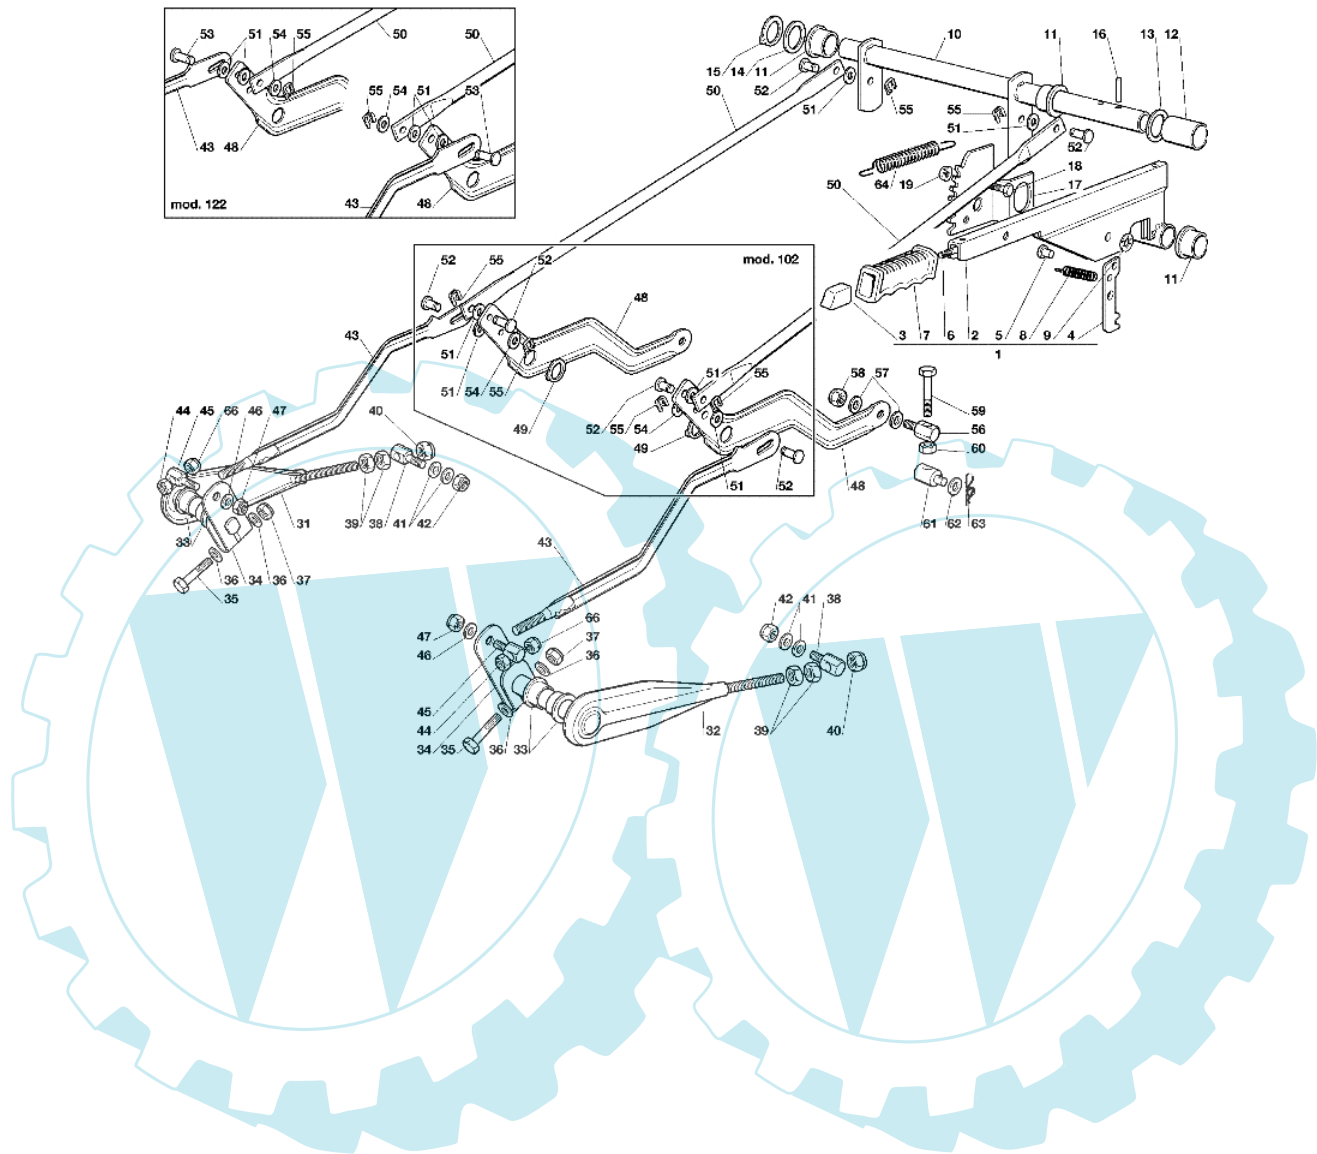

OM 102C/17,5H Cat.2006 - Schneidwerkzeug aufhebesatz

Bild Nr.	Anz.	Teilenummer	Beschreibung	Technische Nachricht
1	1	G82300002E1	Hebel	
2	1	G82318139E0	Hebel	
3	1	G25605000E1	Schalter	
4	1	G25470901E0	Nase	
5	1	G25510011E0	Stift	
6	1	G25033002E0	Stange	
7	1	G25394504E1	Griff	
8	1	G25430208E0	Feder	
9	1	G12604899E0	Ring	
10	1	G82000479E0	Achsschenkel	
11	3	G22034523E0	Buchse	
12	1	G25160025E0	Distanzstück	
13	1	G22672153E0	Scheibe	
14	1	G12521410E0	Scheibe	
15	1	G12609260E0	Seegerring	
16	2	G12620206E0	Stift	
17	1	G25735506E1	Zahnbogen	
18	2	G12792611E0	Schraube	
19	2	G12293201E0	Mutter	
31	1	G82318155E0	Hebel	
32	1	G82318157E0	Hebel	
33	4	G25040605E0	Buchse	
34	2	G25318161E0	Hebel	
35	2	G12691700E0	Schraube	
36	4	G12521350E0	Scheibe	
37	2	G12155000E0	Mutter	
38	2	G25510056E0	Stift	
39	4	G12295200E0	Mutter	
40	2	G12156602E0	Mutter	
41	4	G25670008E1	Scheibe	
42	2	G12156602E0	Mutter	
43	2	G82000477E2	Stange	
44	2	G12155000E0	Mutter	
45	2	G25510055E0	Stift	
46	2	G12521350E0	Scheibe	
47	2	G12155000E0	Mutter	
48	2	G25318153E1	Hebel	
49	2	G12609255E0	Ring	
50	2	G25033029E0	Stange	
51	6	G25670011E0	Scheibe	
52	6	G25510053E1	Stift	
54	2	G12521350E0	Scheibe	
55	6	G12436050E0	Platte	
56	2	G25510056E0	Stift	
57	4	G25670008E1	Scheibe	
58	2	G12156602E0	Mutter	
59	2	G12794980E0	Schraube	
60	2	G12295200E0	Mutter	
61	2	G25510070E0	Stift	
62	2	G12523090E0	Scheibe	
63	2	G24487998E0	Federstecker	
64	1	G25430218E0	Feder	
66	2	G12293200E0	Mutter	