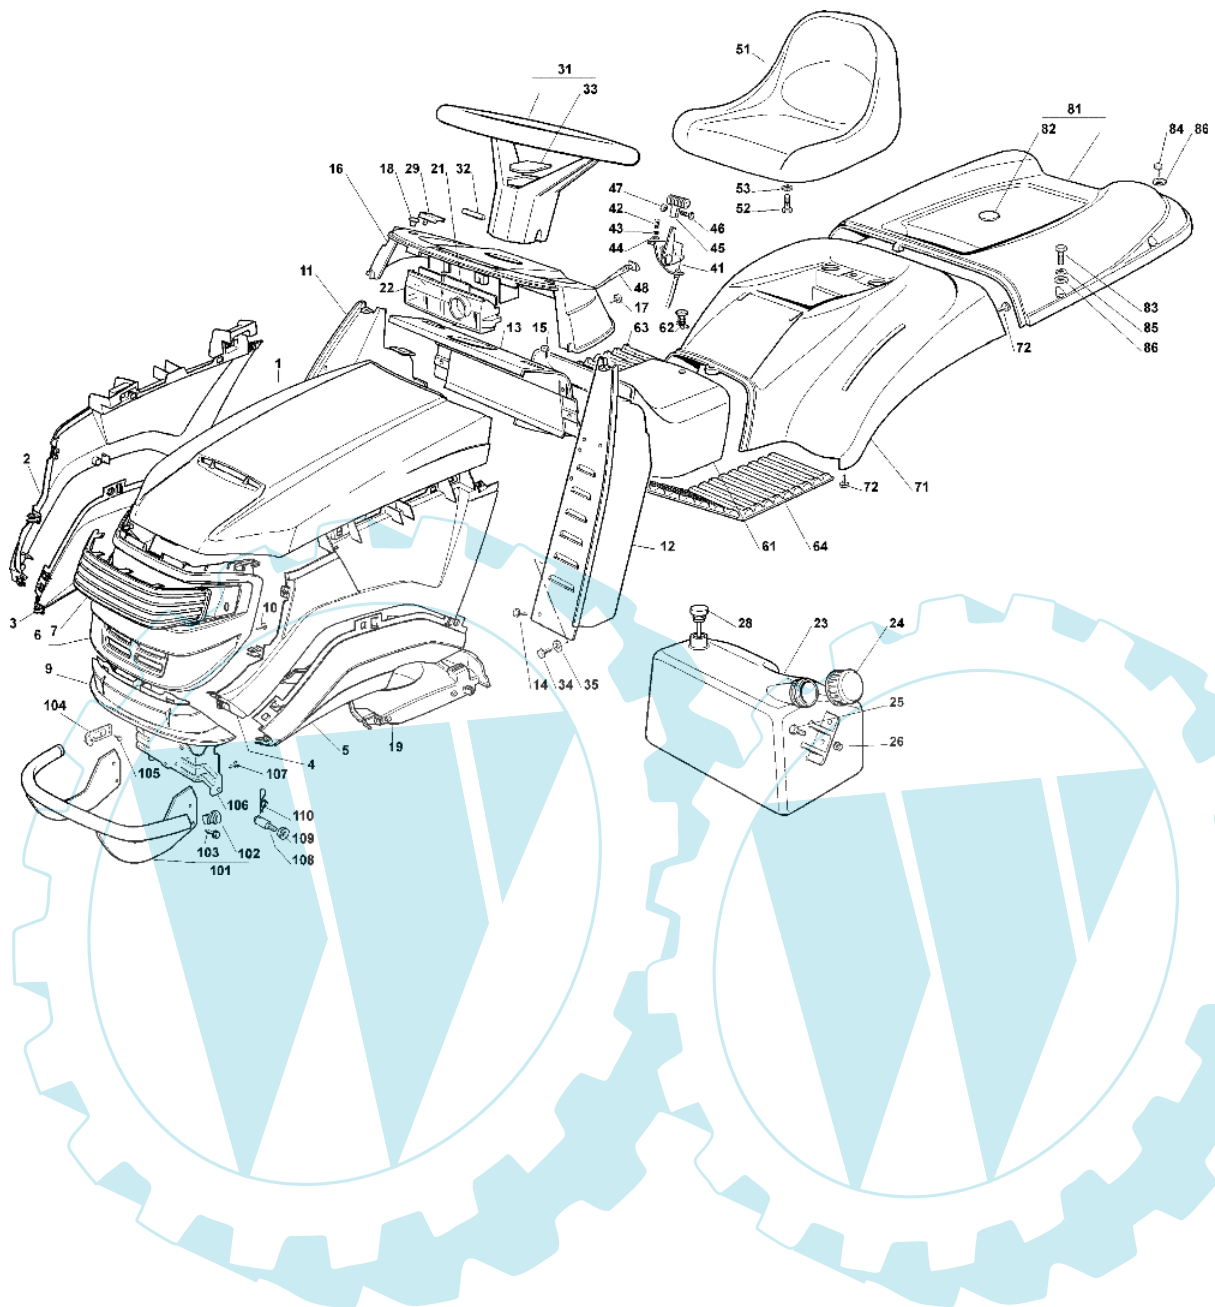

OM 102C/17,5H Cat.2006 - Karrosserie

Bild Nr.	Anz.	Teilenummer	Beschreibung	Technische Nachricht
1	1	G25076876E0	Oberhaubesatz	
2	1	G25207163E0	Rechte haube	
3	1	G25207164E0	Rechte haube	
4	1	G25207165E0	Vorde haube	
5	1	G25207166E0	Haube	
6	1	G82394618E0	Vorde haube	
7	1	G25410878E0	Attrappe	
9	1	G25076878E0	Vorde haube	
10	6	G12735403E0	Schraube	
11	1	G82785022E7	Halter	
12	1	G82785021E6	Halter	
13	1	G82785137E0	Halter	
14	2	G12735110E0	Schraube	
15	4	G12735110E0	Schraube	
16	1	G25120153E1	Stirnwand	
16	1	G25120171E1	Stirnwand	
17	4	G12728440E0	Schraube	
18	2	G25120200E0	Stopfen	
19	1	G25108031E0	Gehäuse	
21	1	G25600009E0	Schultz	
22	1	G25600051E0	Schultz	
23	1	G25735110E3	Tank	
24	1	G25795000E1	Stopfen	
25	2	G12789197E0	Schraube	
26	2	G12500092E0	Niete	
28		-	Nicht verfügbar für diesen produkt	
29	2	G25260000E0	Gummi	
31	1	G25961213E0	Lenkrad	
32	1	G12620299E0	Stift	
33	1	G25120231E0	Stopfen	
34	2	G12731350E0	Schraube	
35	2	G12521330E0	Scheibe	
41	1	G82000200E1	Gashebel	
42	2	G12788512E0	Schraube	
43	2	G12581200E0	Scheibe	
44	2	G12521310E0	Scheibe	
45	1	G25394501E0	Griff	
46	1	G12726388E0	Schraube	
47	1	G12290800E0	Mutter	
48		-	Nicht verfügbar für diesen produkt	
51	1	G25722451E2	Sitz	
52	4	G12793101E0	Schraube	
53	4	G12583500E0	Scheibe	
61	1	G25110100E1	Deckung	
62	1	G25580020E0	Schraube	
63	1	G25110270E0	Trittplattendecke	
64	1	G25110260E2	Trittplattendecke	
71	1	G25109726E1	Deckung	
72	4	G12735402E0	Schraube	
81	1	G82110206E1	Deckung	
82	1	G25547103E1	Platte	
83	2	G12674701E0	Schraube	
84	4	G12729601E1	Schraube	
85	2	G12582101E0	Scheibe	
86	6	G12521331E0	Scheibe	
101	1	G82869025E0	Schultz	
102	2	G18737860E0	Kappe	
103	4	G12734995E0	Schraube	
104	2	G25547159E0	Platte	
105	4	G12731580E0	Schraube	
106	1	G25774301E1	Halter	
107	5	G12735403E0	Schraube	
108	2	G25510079E0	Stift	
109	2	G12293201E0	Mutter	
110	2	G24487998E0	Federstecker	