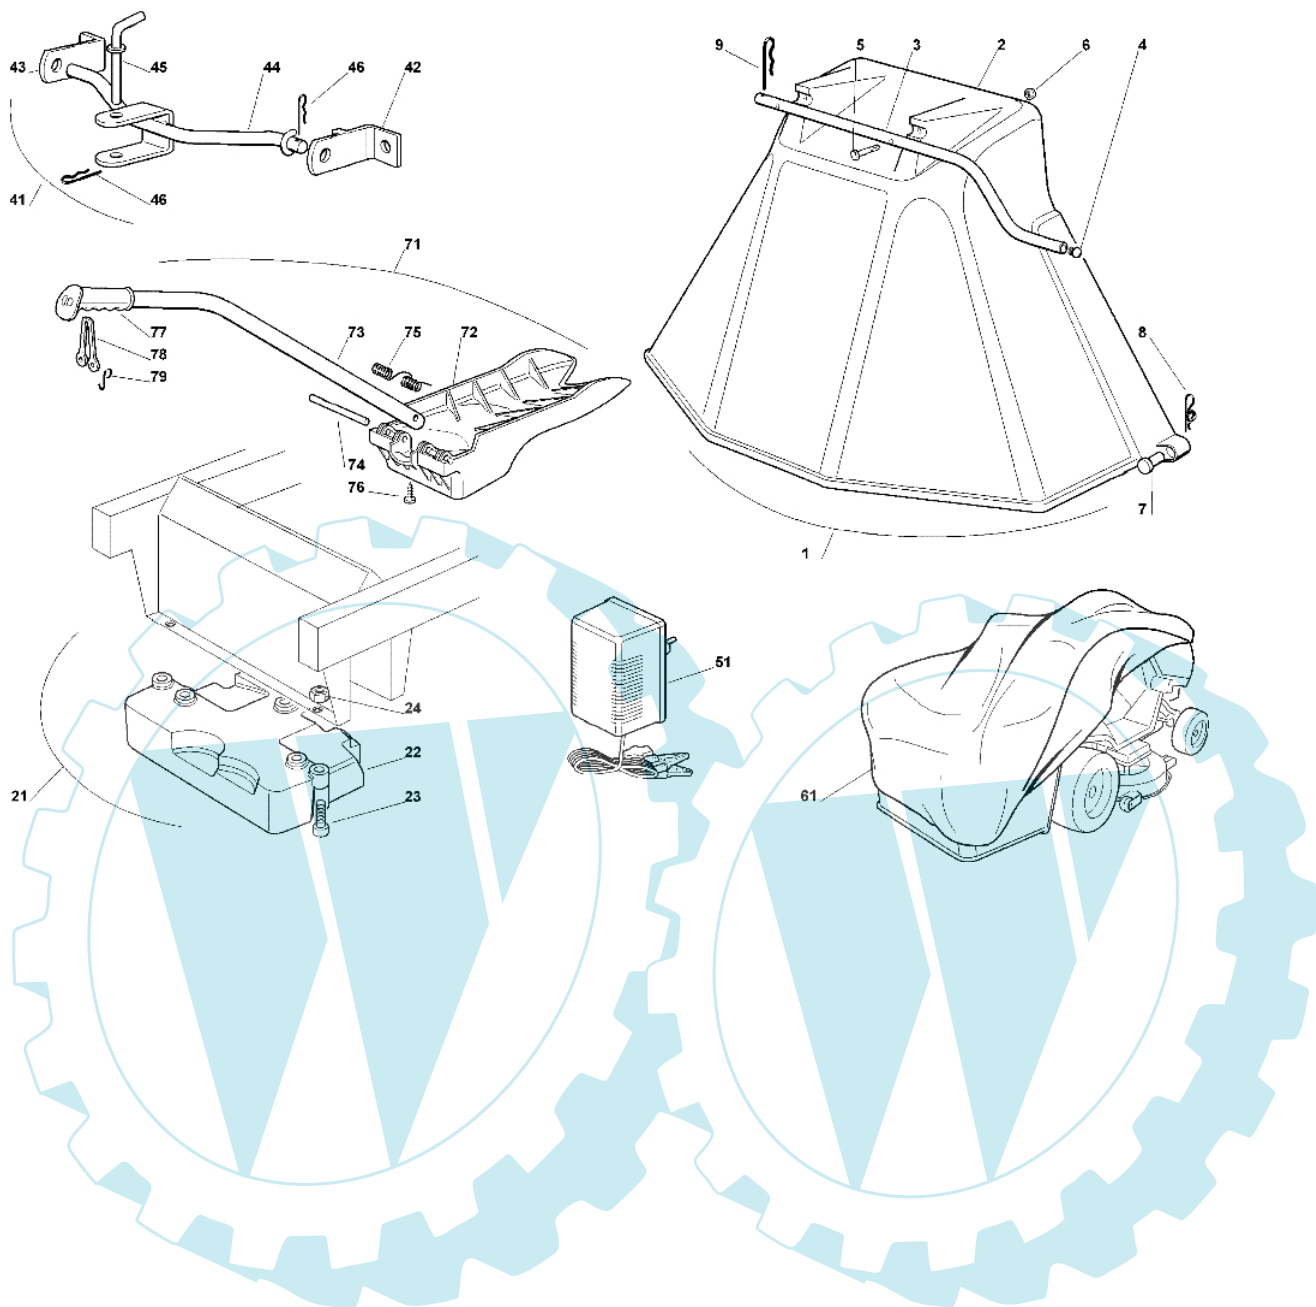

OM 102C/17,5H Cat.2006 - Zubehoere nach afrage

Bild Nr.	Anz.	Teilenummer	Beschreibung	Technische Nachricht
1	1	G99900015E1	Vorrichtung für Auswueschutz	
2	1	G82400003E1	Schultz	
3	1	G25869043E0	Rohr	
4	2	G18566110E0	Kappe	
5	2	G12689515E0	Schraube	
6	2	G12154510E0	Mutter	
7	2	G25510022E0	Stift	
8	2	G24487998E0	Federstecker	
9	1	G24487999E0	Federstecker	
21	1	G99900030E6	Kit peso	
22	1	G25519997E1	Radgewicht	
23	3	G12760520E0	Schraube	
24	3	G12155000E0	Mutter	
41	1	G99900005E0	Zugvorrichtung	
42	1	G82735502E0	Bride	
43	1	G25774213E0	Bride	
44	1	G82033105E0	Scheine	
45	1	G25510021E1	Stift	
46	2	G24487999E0	Federstecker	
51	1	G82180050E0	Sammlerladegeaet	
51	1	G82180052E0	Sammlerladegeaet uk	
61	1	G18737950E0	Plane	
71	1	G99900045E0	Kitmulching	
72	1	G25140091E0	Deflektor	
73	1	G25394005E0	Handgriff	
74	1	G25510074E0	Stift	
75	1	G25430240E0	Feder	
76	1	G12728680E0	Schraube	
77	1	G25280000E1	Griff	
78	1	G25840011E1	Spannstange	
79	2	G25253004E0	Haken	