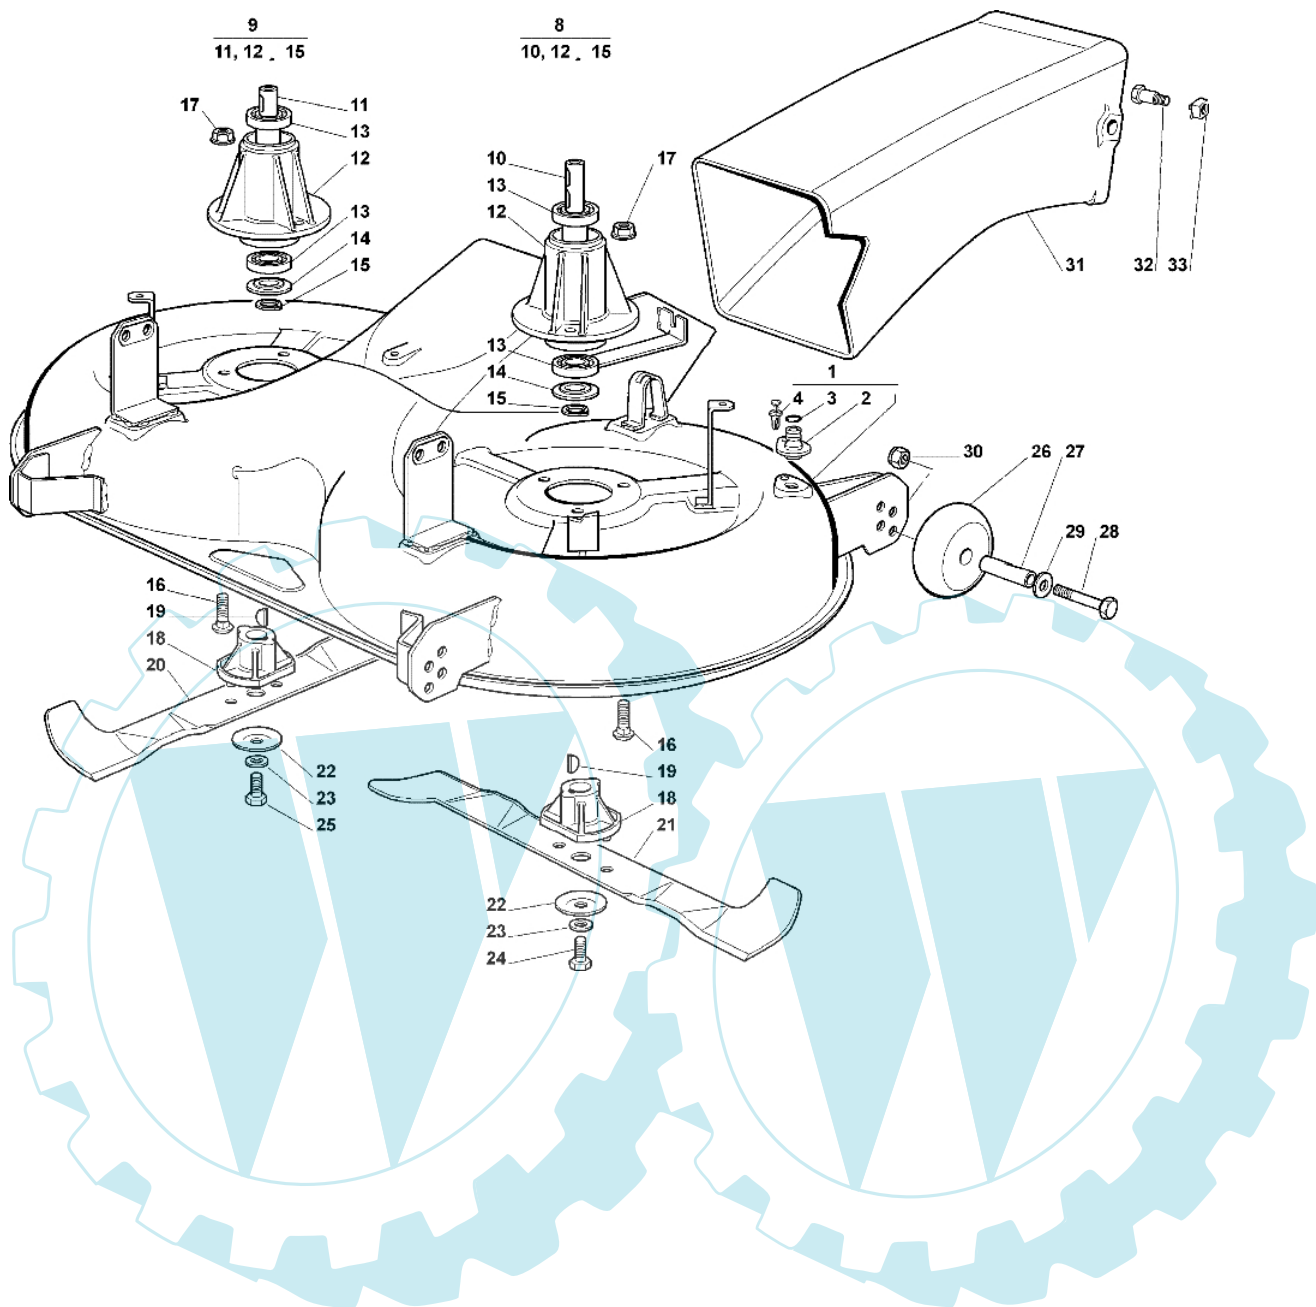

OM 102C/17,5H Cat.2006 - Schneidwerkzeug (2)

Bild Nr.	Anz.	Teilenummer	Beschreibung	Technische Nachricht
1	1	G82565025E0	Deck	
2	2	G25033060E0	Verbindung	
3	2	G19035000E0	O-ring	
4	2	G12500030E0	Niete	
8	1	G82207200E1	Flansch	
9	1	G82207201E2	Flansch	
10	1	G25020800E1	Welle	
11	1	G25020801E2	Welle	
12	2	G25207200E0	Flansch	
13	4	G19216032E0	Lager	
14	2	G25160501E0	Schneidblatt	
15	2	G12609260E0	Seegerring	
16	6	G12818700E0	Schraube	
17	6	G12154210E0	Mutter	
18	2	G25463200E0	Deckel	
19	2	G12139100E0	Keil	
20	1	G82004348E0	Blatt mulching right 102	
20	1	G82004341E0	Blatt no mulching right 102	
21	1	G82004347E0	Blatt mulching left 102	
21	1	G82004340E0	Blatt no mulching left 102	
22	2	G22160400E0	Schneidblatt	
23	2	G12523080E0	Scheibe	
24	1	G12735694E0	Schraube	
25	1	G12735695E1	Schraube	
26	4	G82700002E0	Rad	
27	4	G25510072E0	Distanzstück	
28	4	G12692050E0	Schraube	
29	4	G12523060E0	Scheibe	
30	4	G12293201E0	Mutter	
31	1	G25108009E0	Gehäuse	
32	2	G25510051E0	Stift	
33	2	G12360425E0	Mutter	