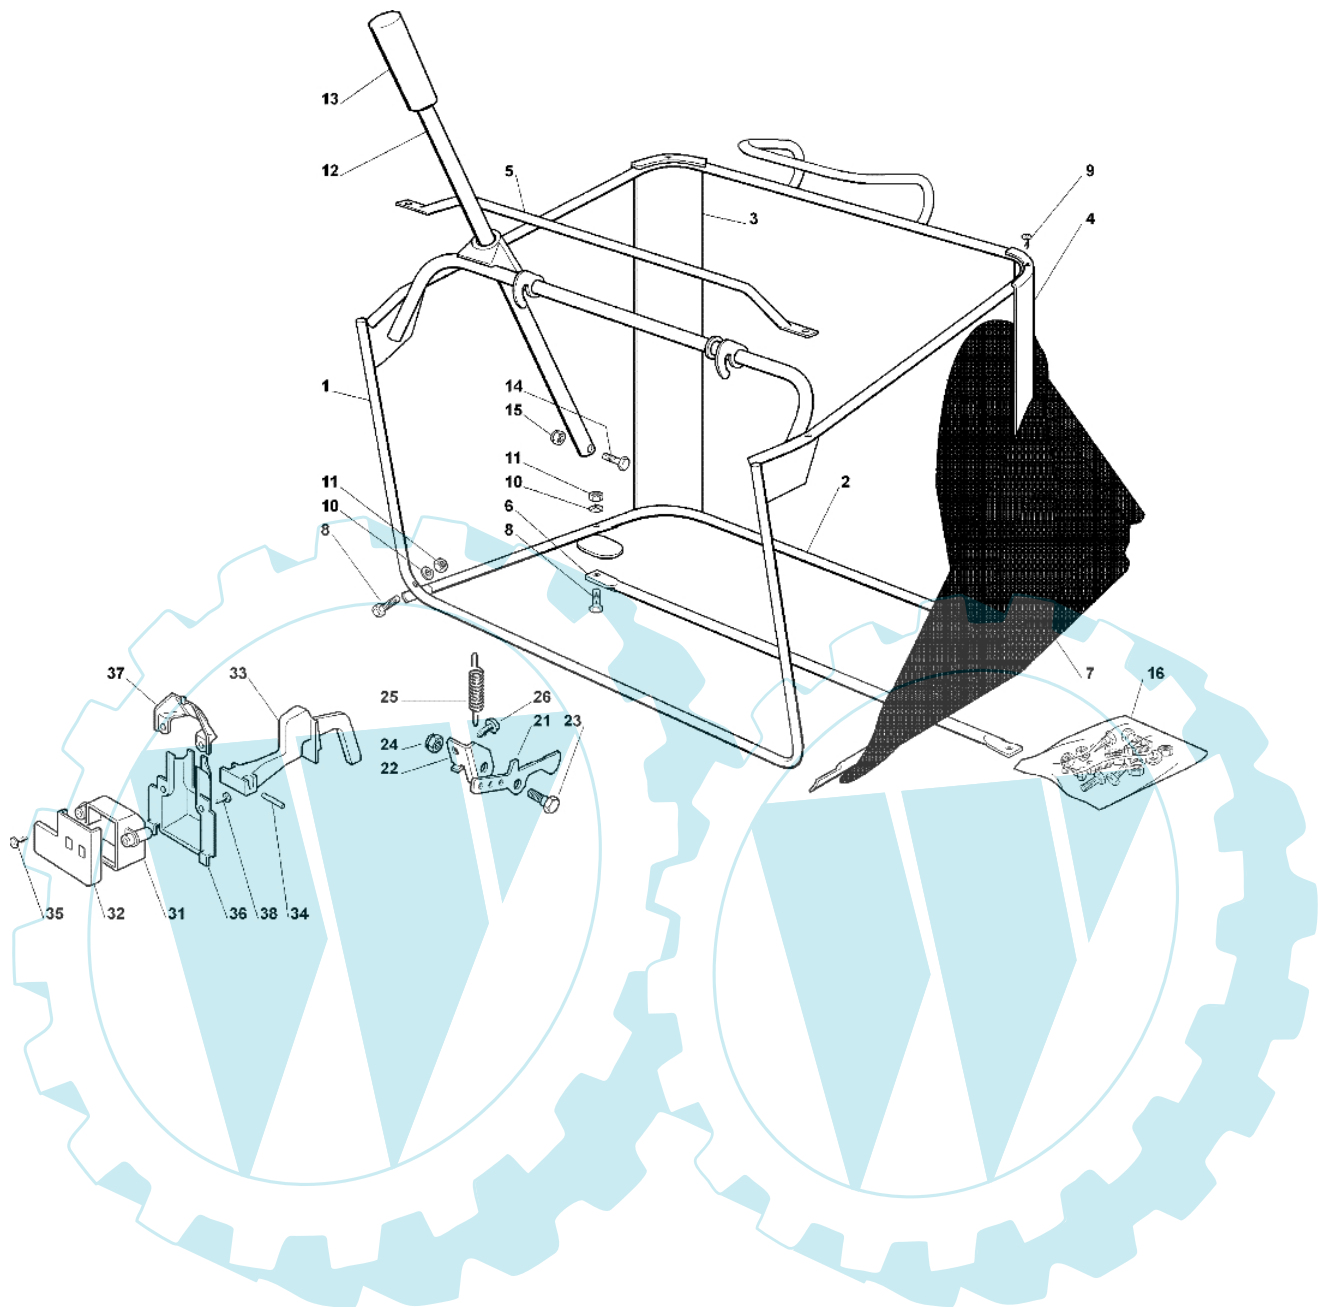

OM 102C/17,5H Cat.2006 - Auffangsack

Bild Nr.	Anz.	Teilenummer	Beschreibung	Technische Nachricht
1	1	G82800051E0	Rahmen	
2	1	G82800002E2	Rahmen	
3	1	G25032001E1	Winkelstahl	
4	1	G25032002E1	Winkelstahl	
5	1	G82394001E2	Griff	
6	1	G82650038E0	Verstaerkung	
7	1	G82106000E2	Ersatzsack	
8	4	G12792099E0	Schraube	
9	4	G12729601E1	Schraube	
10	4	G12582101E0	Scheibe	
11	4	G12292100E0	Mutter	
12	1	G25869029E1	Rohr	
13	1	G25394508E0	Griff	
14	1	G12792099E0	Schraube	
15	1	G12154510E0	Mutter	
16	1	G82180027E1	Schraubekit	
24	1	G12292102E0	Mutter	
31	1	G25600041E0	Schutz	
32	1	G25600042E0	Deckel	
33	1	G25318124E0	Hebel	
34	1	G12400030E0	Stift	
35	1	G12728510E0	Schraube	
36	1	G25600047E0	Schutz	
37	1	G25600048E0	Deckel	
38	2	G12728450E0	Schraube	
21	1	G25774315E0	Bride	
22	1	G25755031E0	Winkel	
23	1	G25510080E0	Stift	
25	1	G25430210E0	Feder	
26	1	G12735122E0	Schraube	