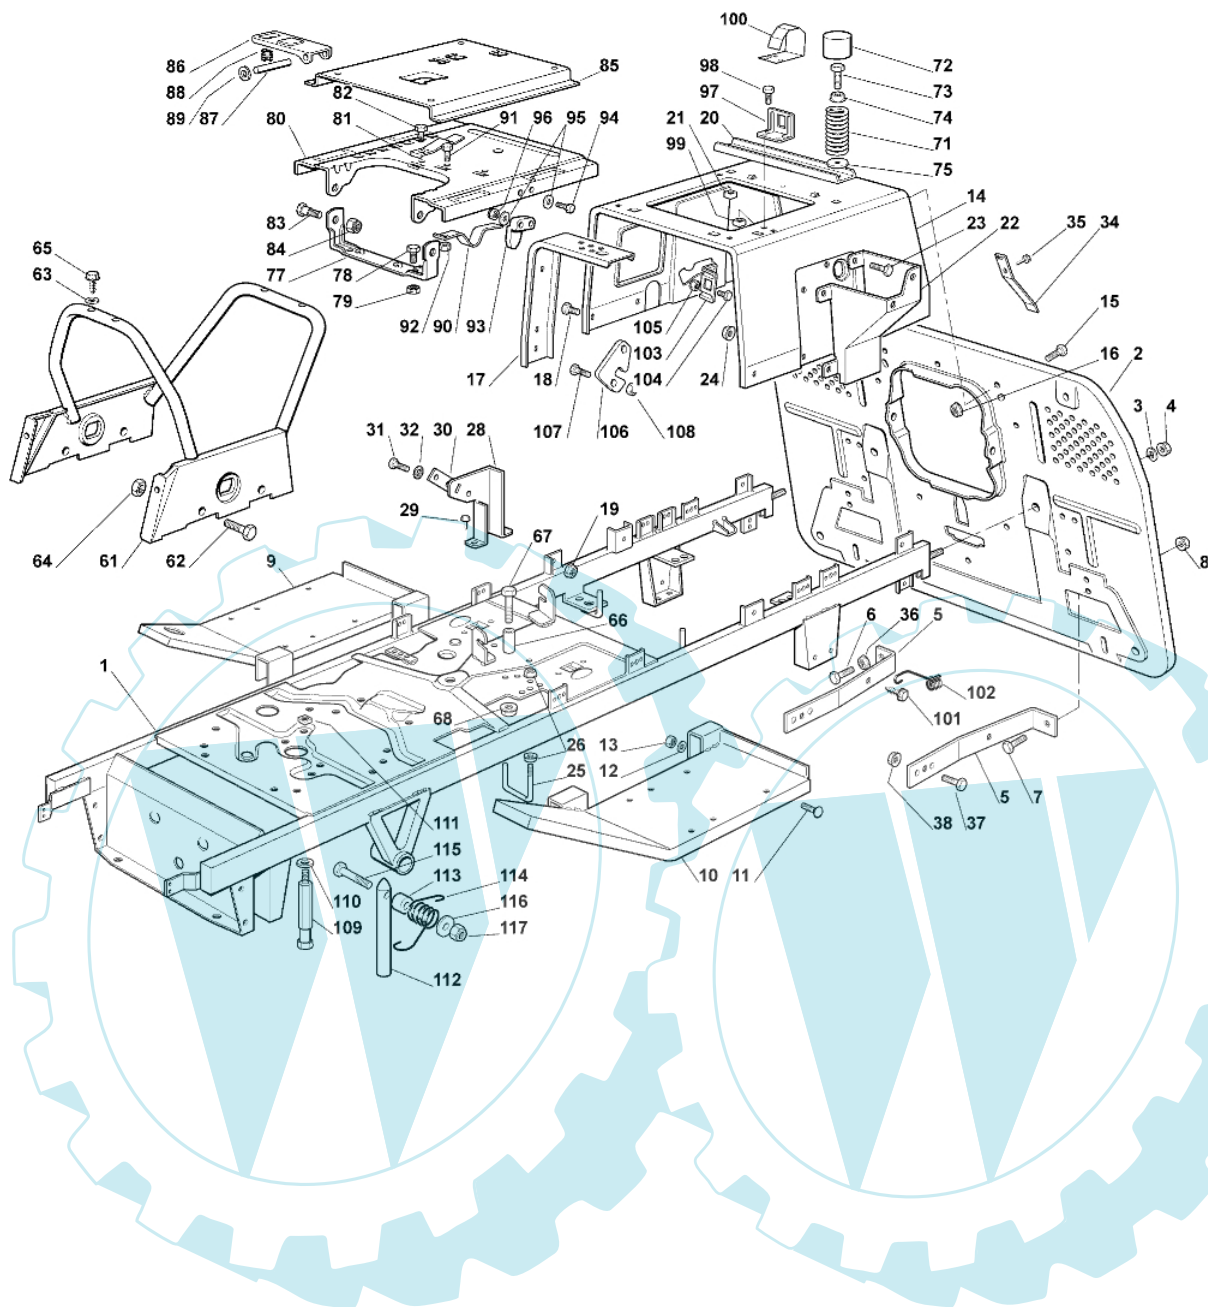

OM 102C/17,5H Cat.2006 - Rahmensatz

Bild Nr.	Anz.	Teilenummer	Beschreibung	Technische Nachricht
1	1	G82800075E0	Rahmen	
2	1	G82547011E6	Platte	
3	2	G12585100E0	Scheibe	
4	2	G12295200E0	Mutter	
5	2	G25774273E1	Verstaerkung	
6	1	G12691100E0	Schraube	
7	1	G12793102E0	Schraube	
8	2	G12293201E0	Mutter	
9	1	G82510041E1	Halter	
10	1	G82510043E1	Halter	
11	4	G12815245E0	Schraube	
12	4	G12523040E0	Scheibe	
13	4	G12154510E0	Mutter	
14	1	G25785133E3	Halter	
15	5	G12791011E0	Schraube	
16	5	G12292102E0	Mutter	
17	2	G25650065E0	Verstaerkung	
18	6	G12791011E0	Schraube	
19	6	G12292102E0	Mutter	
20	1	G25650067E0	Verstaerkung	
21	2	G12360420E0	Mutter	
22	1	G25785137E0	Halter	
23	4	G12791011E0	Schraube	
24	4	G12292102E0	Mutter	
25	1	G25580019E0	Sprosse	
26	2	G12292102E0	Mutter	
28	1	G25785141E0	Halter	
29	2	G12735110E0	Schraube	
30	1	G27546019E0	Platte	
31	2	G12735602E0	Schraube	
32	2	G12581100E0	Scheibe	
34	1	G25430238E0	Feder	
35	1	G12731580E0	Schraube	
36	1	G12293200E0	Mutter	
37	2	G12793102E0	Schraube	
38	2	G12293201E0	Mutter	
61	1	G82650041E1	Rahmen	
62	4	G12792611E0	Schraube	
63	4	G12521330E0	Scheibe	
64	4	G12293201E0	Mutter	
65	4	G12731350E0	Schraube	
66	1	G22167840E0	Distanzstück	
67	1	G12691200E0	Schraube	
68	1	G12293201E0	Mutter	
71	2	G25430205E1	Feder	
72	2	G25122000E2	Kupplungsschutz	
73	2	G25943001E0	Schraube	
74	2	G12293201E0	Mutter	
75	2	G12523070E0	Scheibe	
77	1	G82774207E0	Bride	
78	2	G12792611E0	Schraube	
79	2	G12293201E0	Mutter	
80	1	G25785149E2	Halter	
81	1	G25430203E0	Feder	
82	1	G12731580E0	Schraube	
83	2	G22524970E2	Stift	
84	2	G12155010E0	Mutter	
85	1	G25785147E0	Halter	
86	1	G25318109E0	Hebel	
87	1	G25510000E0	Stift	
88	1	G25430202E0	Feder	
89	2	G12604897E0	Scheibe	
90	1	G25430223E2	Feder	
91	1	G12789000E0	Schraube	
92	1	G12154330E0	Mutter	
93	1	G25060033E0	Nocken	
94	2	G12789020E0	Schraube	
95	4	G12521320E0	Scheibe	
96	2	G12372550E0	Mutter	
97	1	G25755025E1	Winkel	
98	2	G12735110E0	Schraube	
99	2	G12437502E0	Platte	
100	-	-	Nicht verfügbar für diesen produkt	
101	-	-	Nicht verfügbar für diesen produkt	
102	-	-	Nicht verfügbar für diesen produkt	
103	-	-	Nicht verfügbar für diesen produkt