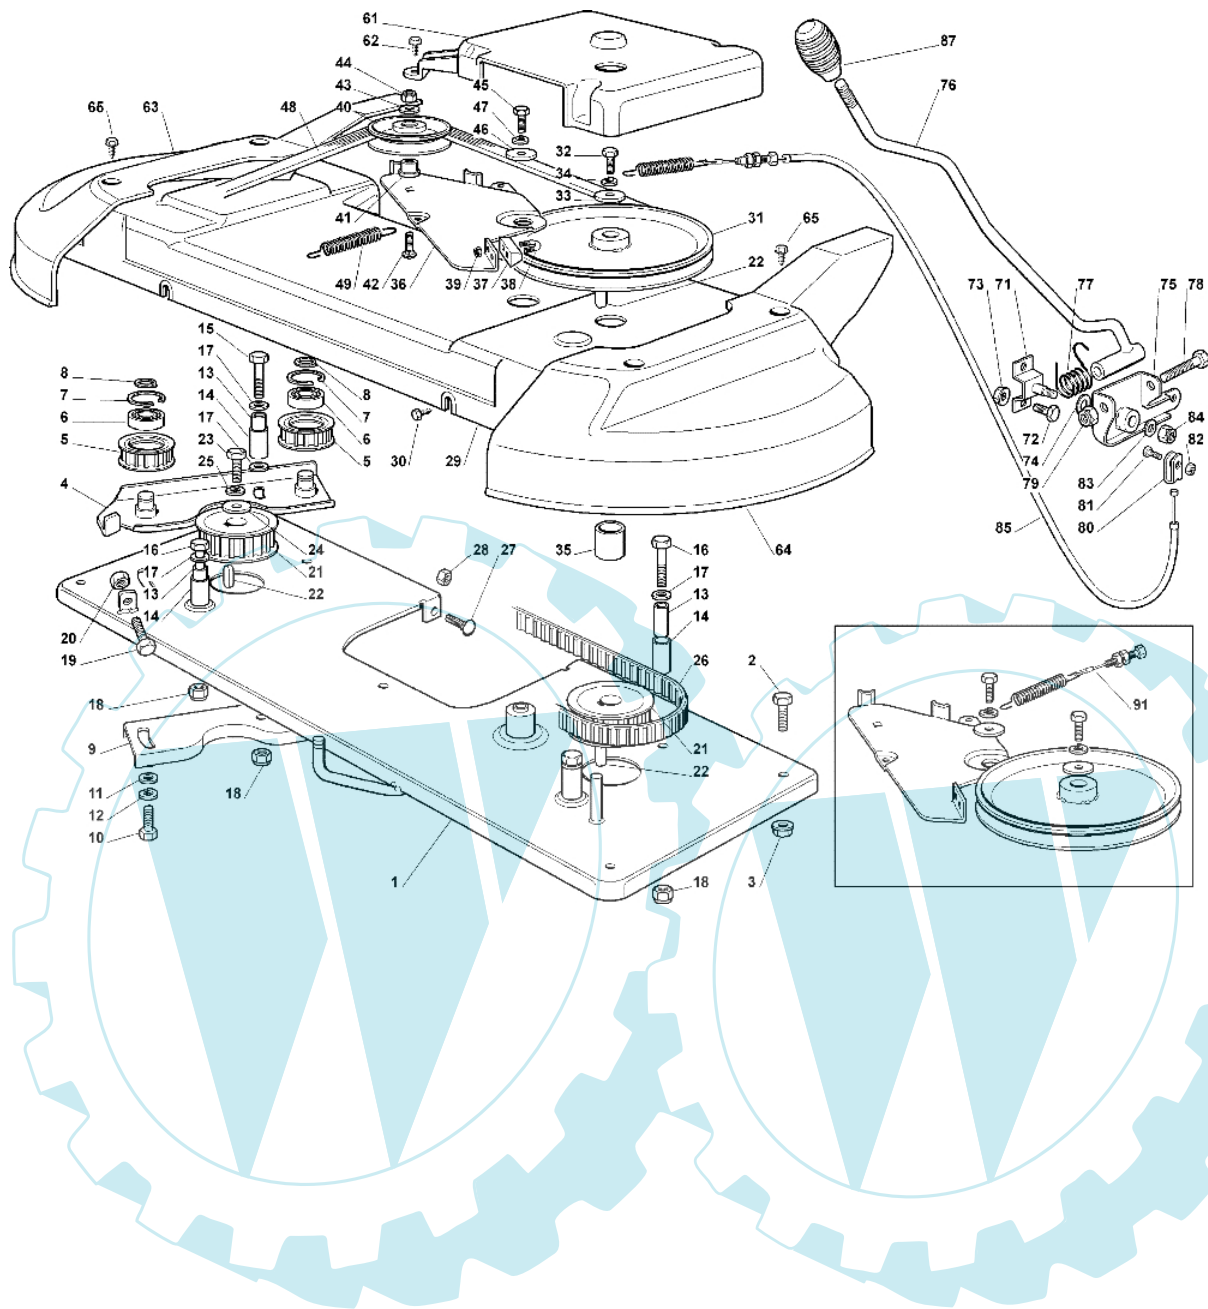

OM 102C/17,5H Cat.2006 - Schneidwerkzeug (1)

Bild Nr.	Anz.	Teilenummer	Beschreibung	Technische Nachricht
1	1	G82547003E2	Platte	
2	4	G12792611E0	Schraube	
3	4	G12293201E0	Mutter	
4	1	G82785084E1	Halter	
5	2	G25601559E1	Riemenscheibe	
6	2	G19216033E1	Lager	
7	2	G12610800E0	Ring	
8	2	G12609200E0	Ring	
9	1	G25650037E0	Verstaerkung	
10	2	G12793102E0	Schraube	
11	2	G12521350E0	Scheibe	
12	2	G12583500E0	Scheibe	
13	4	G25160003E0	Distanzstück	
14	4	G25038000E0	Buchse	
15	1	G12691700E0	Schraube	
16	3	G12691200E0	Schraube	
17	5	G12521350E0	Scheibe	
18	4	G12155000E0	Mutter	
19	1	G12793900E0	Schraube	
20	1	G12293200E0	Mutter	
21	2	G25601560E0	Riemenscheibe	
22	3	G12139480E0	Schlüssel	
23	1	G12793102E0	Schraube	
24	1	G25670007E0	Scheibe	
25	1	G12583500E0	Scheibe	
26	1	G35065600E0	Riemen	
27	3	G12815200E0	Schraube	
28	3	G12292102E0	Mutter	
29	1	G25060100E3	Deckel	
30	6	G12735110E0	Schraube	
31	1	G25601549E0	Riemenscheibe	
32	1	G12793102E0	Schraube	
33	1	G25670007E0	Scheibe	
34	1	G12583500E0	Scheibe	
35	1	G25160002E0	Distanzstück	
36	1	G25318115E1	Hebel	
37	-	-	Nicht verfügbar für diesen produkt	
38	-	-	Nicht verfügbar für diesen produkt	
39	-	-	Nicht verfügbar für diesen produkt	
40	1	G25601555E0	Riemenscheibe	
41	1	G25160007E0	Distanzstück	
42	1	G12818900E0	Schraube	
43	1	G12523060E0	Scheibe	
44	1	G12155000E0	Mutter	
45	1	G12793102E0	Schraube	
46	1	G12523070E0	Scheibe	
47	1	G12583500E0	Scheibe	
48	1	G35062811E0	Riemen	
49	-	-	Nicht verfügbar für diesen produkt	
61	1	G25600049E0	Schultz	
62	3	G12735403E0	Schraube	
63	1	G25060113E0	Deckel	
64	1	G25060114E0	Deckel	
65	-	-	Nicht verfügbar für diesen produkt	
65	-	-	Nicht verfügbar für diesen produkt	
71	-	-	Nicht verfügbar für diesen produkt	
72	-	-	Nicht verfügbar für diesen produkt	
73	-	-	Nicht verfügbar für diesen produkt	
74	-	-	Nicht verfügbar für diesen produkt	
75	-	-	Nicht verfügbar für diesen produkt	
76	-	-	Nicht verfügbar für diesen produkt	
77	-	-	Nicht verfügbar für diesen produkt	
78	-	-	Nicht verfügbar für diesen produkt	
79	-	-	Nicht verfügbar für diesen produkt	
80	-	-	Nicht verfügbar für diesen produkt	
81	-	-	Nicht verfügbar für diesen produkt	
82	-	-	Nicht verfügbar für diesen produkt	
83	-	-	Nicht verfügbar für diesen produkt	
84	-	-	Nicht verfügbar für diesen produkt	
85	-	-	Nicht verfügbar für diesen produkt	
87	-	-	Nicht verfügbar für diesen produkt	
91	1	G82004608E0	Kabel