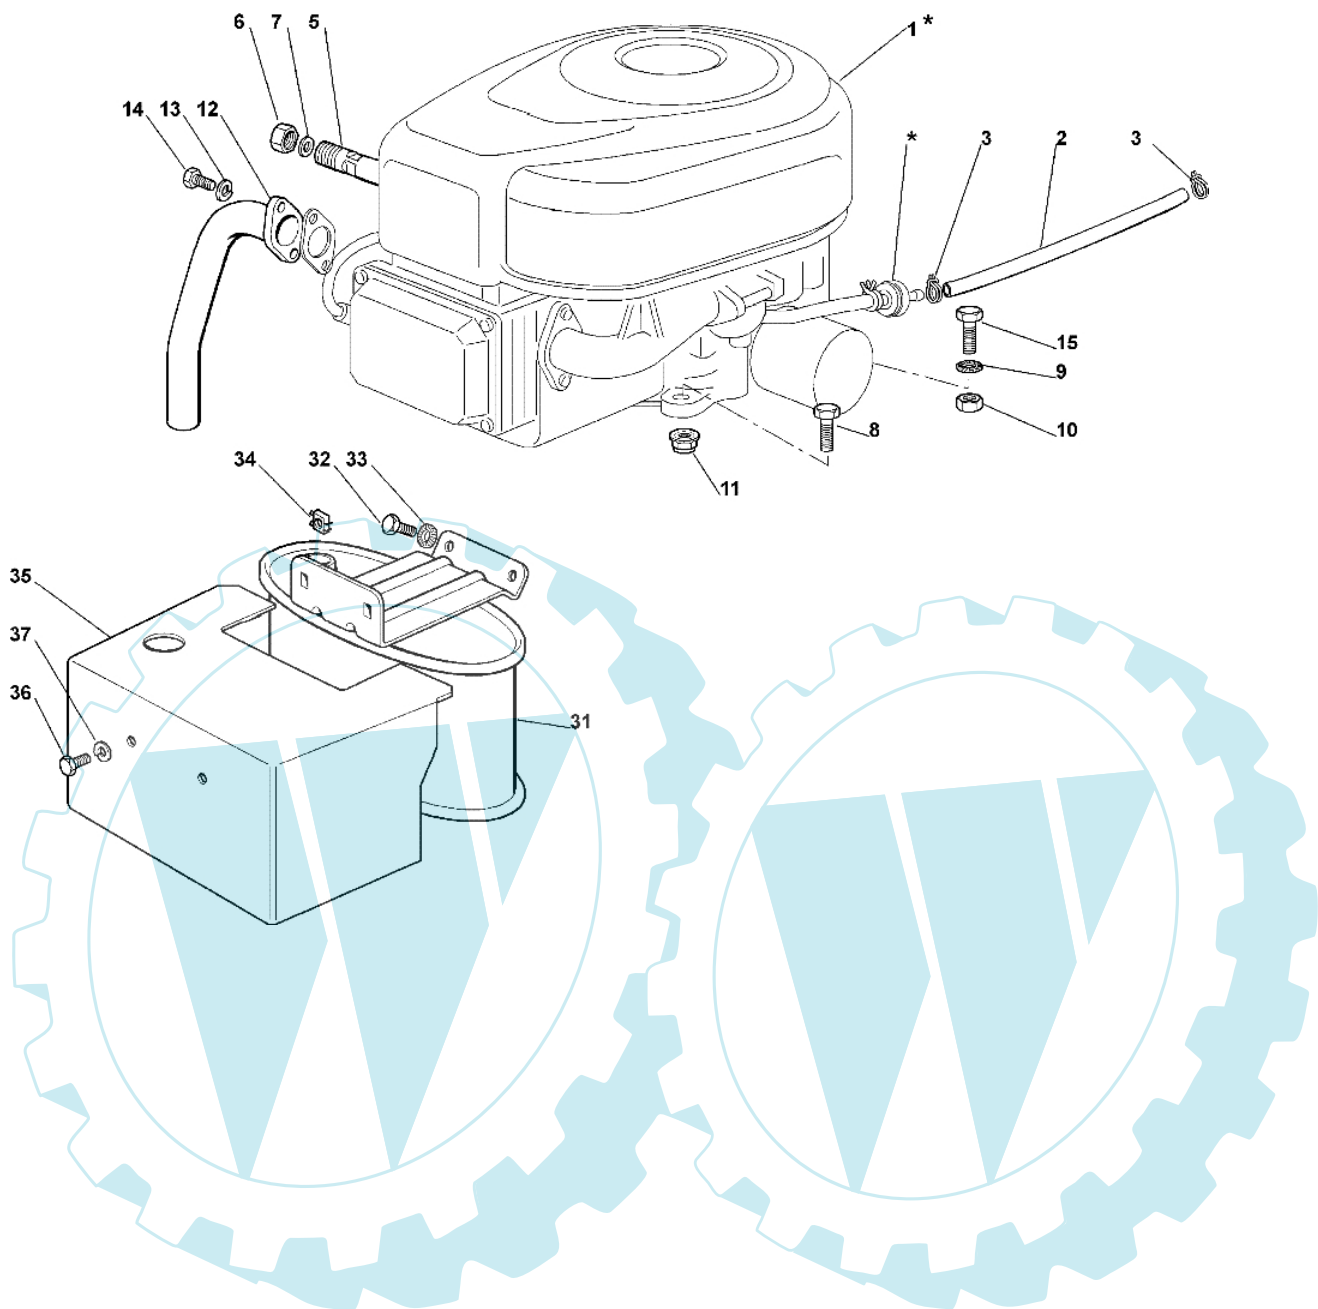

OM 102C/17,5H Cat.2006 - Motor

Bild Nr.	Anz.	Teilenummer	Beschreibung	Technische Nachricht
2	1	G25869016E1	Rohr	
3	2	G18375051E1	Schelle	
5	1	G25598050E0	Verlaengerung	
6	1	G18737849E0	Stopfen	
7	1	G18401001E1	Dichtung	
8	3	G12691100E0	Schraube	
9	1	G12540260E0	Scheibe	
10	1	G12154210E0	Mutter	
11	3	G12154210E0	Mutter	
12	1	G18738206E0	Rohr	
13	2	G12583500E0	Scheibe	
14	2	G12735530E0	Schraube	
15	1	G12691115E0	Schraube	
31	1	G82750004E0	Asupufftopf	
32	2	G12793102E0	Schraube	
33	2	G12540260E0	Scheibe	
34	2	G12360425E0	Mutter	
35	1	G82598009E2	Schutz	
36	2	G12792611E0	Schraube	
37	2	G12583500E0	Scheibe	